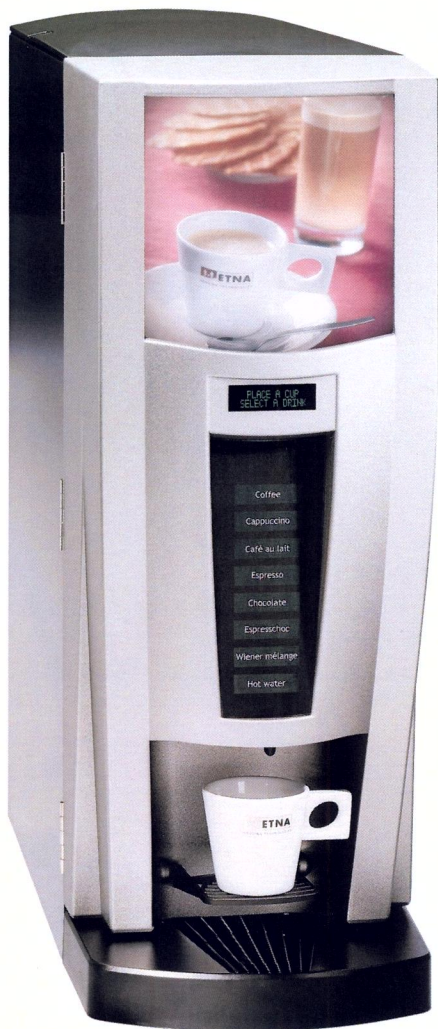

Mundo instant

Tyylikäs

Mundon linjakas ulkonäkö soveltuu niin työpaikoille kuin ravintoloihin. Laitessa on light box

Älykäs

Laitteella voi seurata juomien kulutusta

Helppohoitoinen

Instant laitteet eivät kerää roskaa ja ne on helppo huoltaa

Monipuolinen

Juomavalikoima kattaa juomat kahvista nykyaikaisiin cappucinoihin, espressoihin...

Edullinen

Automaatti on edullisin tapa huolehtia yritysten kahvituksesta

Aina valmis

Laitte on valmiina 24 h vuorokaudessa

Lisävarusteet

Alakaappi
Maksujärjestelmät
Kylmävesiyksikkö
Pöytälevy

3 instant säiliötä

| Mitat (mm) | kor | lev | syv |
|------------|-----|-----|-----|
| Laite | 640 | 240 | 525 |

Laitteen paino

21 kg

Tekniset tiedot