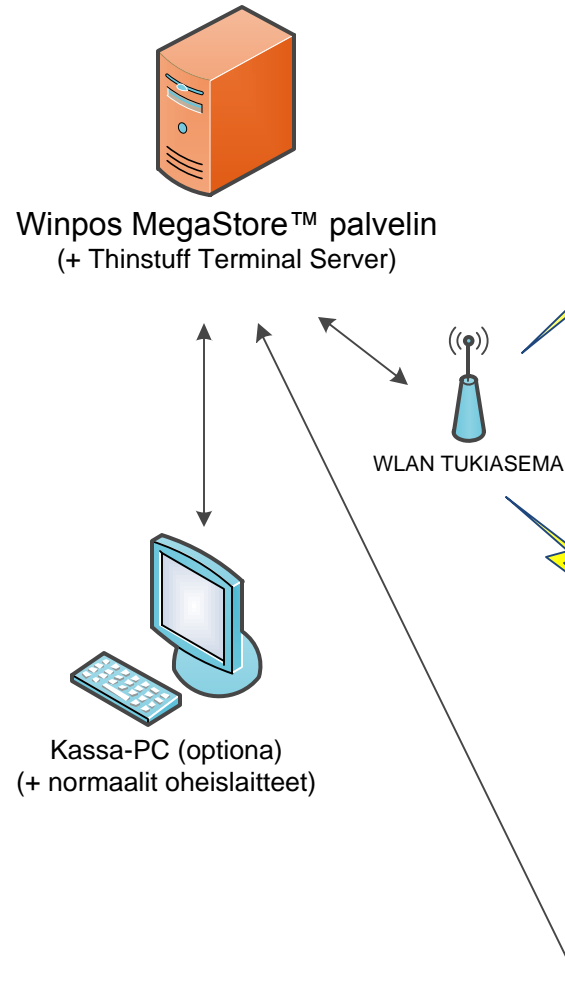

Mobiililaitteet osana kassajärjestelmää

Tilaukset suoraan pöydästä

Mobiili-PC on kassa-PC jota voidaan käyttää telineestä normaalin kassapisteen omaisesti tai langattomasti esim. tilauksen vastaanottamiseen.

iPad-mobiilikassalla voi suorittaa kaiken saman mitä normaalilla kosketusnäytölläkin.

iPad 1 tai 2

360° Grip

PT EM-200

Maksukorttien käyttö pöydässä

Maksupäätteellä poimitaan kassajärjestelmässä päätetty kuittitapahtuma eikä kortilla maksu keskeytä normaalia kassatyöskentelyä.

Päätteitä kannattaa kuitenkin varata useita kiireaikojen varalle.

Maksupäätte # 1

Maksupäätte # 2

Maksupäätte # 3

Tilatut tuotteet esille

Verkkotulostimet sijoitetaan baariin ja keittiöön ja näihin tulostetaan kassapisteiden (ja mobiili-laitteiden) tilaukset