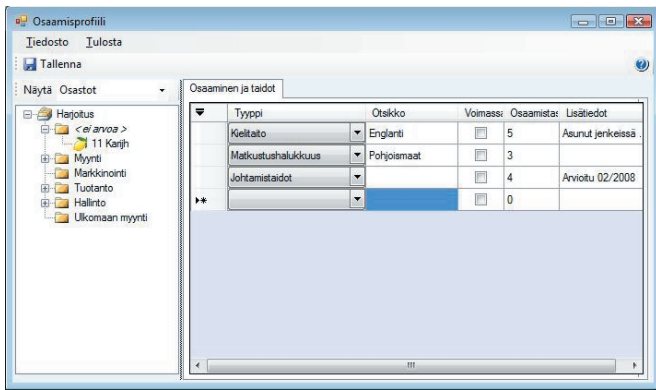

# Henkilöprofiilit

Lemonsoft-henkilöprofiilit on henkilökemsterin laajennus, joka tuo käyttöösi henkilöstön henkilö-, osaamis- ja kiinnostusprofiilit.

Ohjelma soveltuu useille eri toimialoille ja erityisesti henkilöstövuokraukseen.

## Luokittele kattavasti

**Henkilöprofiilin** avulla kirjaat henkilön perhetiedot, harrastukset, ruoka- ja juomatottumukset, harrastukset, vaatteiden kokotiedot ja vapaat huomiot.

## Luo useita erilaisia profileja

**Osaamisprofiililla** määrittelet henkilön taidot ja osaamistason.

**Kiinnostusprofiili** on puhtaasti suunnattu henkilöstövuokrausyrityksille. Työskentelyalue, toimialat ja ammatit ovat vapaasti määriteltävissä. Lisäksi voit kirjata työn keston, koska työn voi aloittaa ja suosittelevat. Voit myös määritellä hakemuksen voimassaoloajan ja vapaat huomiot.