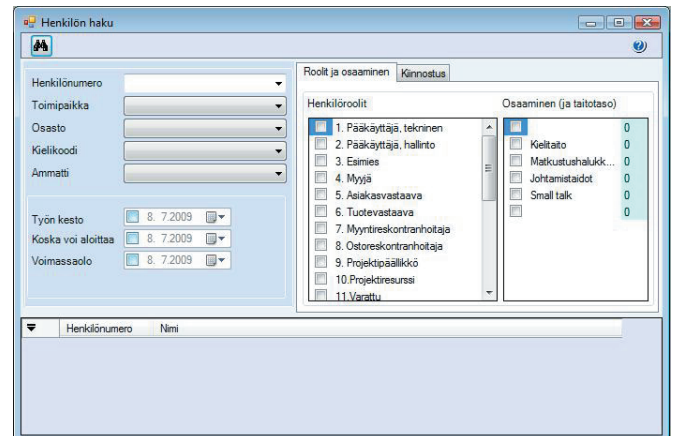

## Luokittele kattavasti

**Henkilöprofiilin** avulla kirjaat henkilön perhetiedot, harrastukset, ruoka- ja juomatottumukset, harrastukset, vaatteiden kokotiedot ja vapaat huomiot.

## Luo useita erilaisia profileja

**Osaamisprofiililla** määrittelet henkilön taidot ja osaamistason.

**Kiinnostusprofiili** on puhtaasti suunnattu henkilöstövuokrausyrityksille. Työskentelyalue, toimialat ja ammatit ovat vapaasti määriteltävissä. Lisäksi voit kirjata työn keston, koska työn voi aloittaa ja suosittelevat. Voit myös määritellä hakemuksen voimassaoloajan ja vapaat huomiot.

## Löydä etsimäsi henkilö

Henkilön haku -toiminnolla on haettavissa antamiisi hakutietoihin täsmälvät henkilöt.

# Lemonsoft-henkilöprofiili ominaisuudet: (WHRPROF)

Sisäänrakennettu ohje	✓	
Perhetiedot	✓	
Harrastukset	✓	
Ruoka ja juoma ym. suosikit	✓	
Allergiat	✓	
Koot, paino, lempiväri	✓	
Vapaat huomiot	✓	
Osaamisprofiili, itse määriteltävissä (kompetenssikartta)	✓	
Kiinnostusprofiili henkilöstövuokrauksen tarpeisiin	✓	
Laaja henkilön haku -toiminnallisuus	✓	